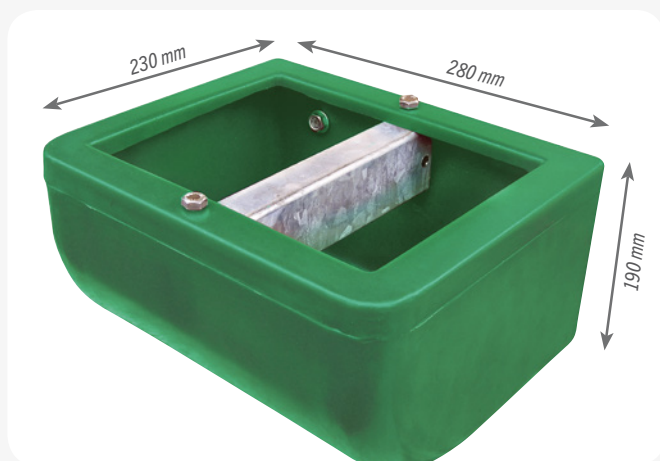

## MANGEOIRE SÉLECTIVE POUR POULAIN

Mangeoire sélective pour poulain. La barre centrale réglable rend la nourriture inaccessible pour la jument, idéal pour les rations de démarrage.

### Caractéristiques

- ▶ Fabriquée en polyéthylène haute densité, vierge (qualité alimentaire) très robuste.
- ▶ Barre restrictive en acier galvanisé à 2 positions pour réduire l'accès à 95 mm ou 85 mm de large.
- ▶ Rebord intérieur anti-gaspillage.
- ▶ Bouchon de vidange vissé.
- ▶ Capacité 6,5 L.
- ▶ Poids 1,10 kg.
- ▶ Fixation murale 4 points.

### Conseils de pose

- ▶ Percer la mangeoire en Ø8 sur les 4 repères.
- ▶ Positionner la mangeoire et reporter les points de perçage sur le mur.
- ▶ Adapter la hauteur d'installation au gabarit du poulain en veillant à ne pas placer la mangeoire trop basse. La jument risquerait d'y mettre un pied.
- ▶ Fixer solidement la mangeoire aux 4 points prévus en utilisant des vis Ø8 ou 10 mm, de larges rondelles, et des chevilles adaptées au support (chimiques ou métalliques).