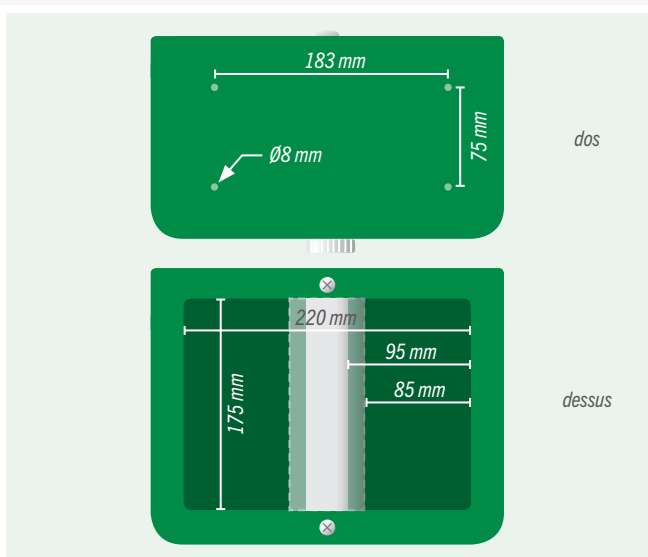

## MANGEOIRE SÉLECTIVE POUR POULAIN

Mangeoire sélective pour poulain. La barre centrale réglable rend la nourriture inaccessible pour la jument, idéal pour les rations de démarrage.

### Caractéristiques

- ▶ Fabriquée en polyéthylène haute densité, vierge (qualité alimentaire) très robuste.
- ▶ Barre restrictive en acier galvanisé à 2 positions pour réduire l'accès à 95 mm ou 85 mm de large.
- ▶ Rebord intérieur anti-gaspillage.
- ▶ Bouchon de vidange vissé.
- ▶ Capacité 6,5 L.
- ▶ Poids 1,10 kg.
- ▶ Fixation murale 4 points.

### Conseils de pose

- ▶ Percer la mangeoire en Ø8 sur les 4 repères.
- ▶ Positionner la mangeoire et reporter les points de perçage sur le mur.
- ▶ Adapter la hauteur d'installation au gabarit du poulain en veillant à ne pas placer la mangeoire trop basse. La jument risquerait d'y mettre un pied.
- ▶ Fixer solidement la mangeoire aux 4 points prévus en utilisant des vis Ø8 ou 10 mm, de larges rondelles, et des chevilles adaptées au support (chimiques ou métalliques).

### REF. DÉSIGNATION

**D162** Mangeoire sélective pour poulain  
EAN 13 : 3599150042680