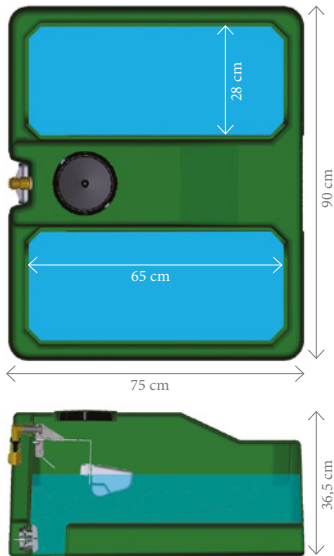

- 1** Fabriqué en polyéthylène haute densité PEHD Polychoc™ vierge très résistant, comme les bacs de la gamme PREBAC™.
- 2** Robuste et léger, facile à déplacer à la main.
- 3** Réserve d'eau de **150 litres** largement accessible (**2 accès 650 x 280 mm**).
- 4** Robinetterie à flotteur gros débit intégrée : **32 l/min** (à **3 bar**). Robinetteries très gros débit ou basse pression disponibles en option.
- 5** Raccord coudé laiton et raccord couplage rapide **3/4"** (20x27 mm) fournis.
- 6** Vidange rapide "VIDE-VITE" 95 x 50 mm.
- 7** Dimensions : **L. 900 x l. 750 x h. 365 mm**. Les DYNABAC s'empilent facilement et se transportent aisément dans un utilitaire.

Nos conseils :

Un abreuvoir DYNABAC convient pour maximum **40 bovins** ou **100 ovins**.
Pour les bovins, il peut être placé sur un socle de **30 à 35 cm** de haut.

Les alternatives ou compléments :

Réf. 2219 PREBAC 70