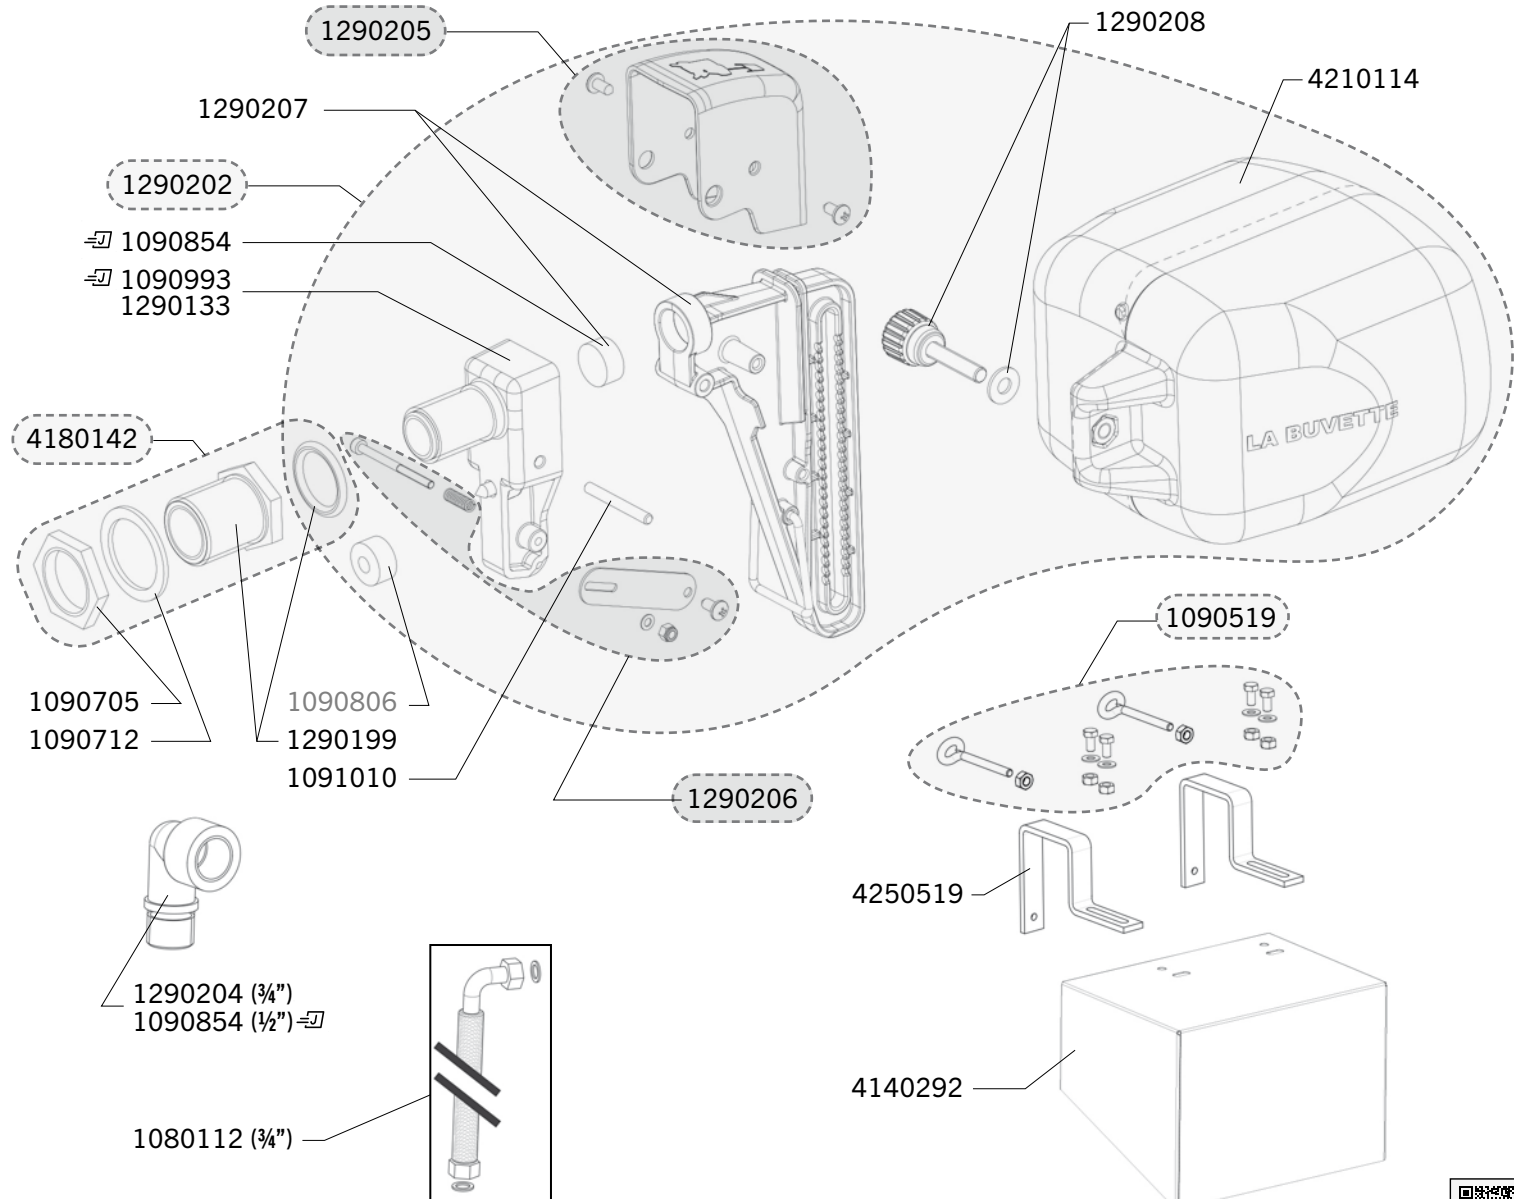

# LACABAC 80

Réf. A680

Les vues éclatées des anciennes versions et des autres anciens modèles LA BUVETTE sont disponibles sur [www.labuvette.fr](http://www.labuvette.fr).

Exp	Code	Désignation
J+5	1080112	FLEXIBLE INOX COUDE LG 500 - 3/4" + JOINTS (NON LIVRÉ D'ORIGINE)
J+5	1090519	SAC 2 TIGES A OEIL + ECROUS
J+5	1090705	SAC DE 10 ECROUS LAITON 3/4"
J+5	1090712	SAC DE 10 RONDELLES NYLON 3/4"
-J	1090854	COQUE 5 CLAPETS
-J	1090993	COQUE 1 GICLÉUR Ø12 BASSE PRESSION (< 1 BAR)
J+5	1091010	SAC DE 5 AXES INOX
J+1	1290133	1 GICLÉUR Ø 9,5 LB/LACABAC 80 PRESSION STANDARD
J+5	1290199	RACORD LT 1/2 F-3/4 M ROBINETTERIE JUMBO
J+1	1290202	ENSEMBLE DE RENOVATION ROB JUMBO
J+1	1290204	COUDE LAITON MF 3/4 (NON FOURNI D'ORIGINE)
J+5	1290205	DEFLECTEUR AVEC VIS POUR ROB LACABAC 80
J+5	1290206	KIT ANTI VIBRATION DE ROBINETTERIE JUMBO
J+5	1290207	PORTE-CLAPET + JOINT + EPINGLE DE BLOCAGE
J+5	1290208	BOUTON DE SERRAGE + RONDELLE POUR FLOTTEUR JUMBO
J+5	4140292	CAPOT INOX DE LACABAC 80
J+5	4180142	ENS DE COMPATIBILITE ROB 1/2" VERS 3/4"
J+1	4210114	FLOTTEUR JUMBO
J+5	4250519	PATTE STANDARD LACABAC 80