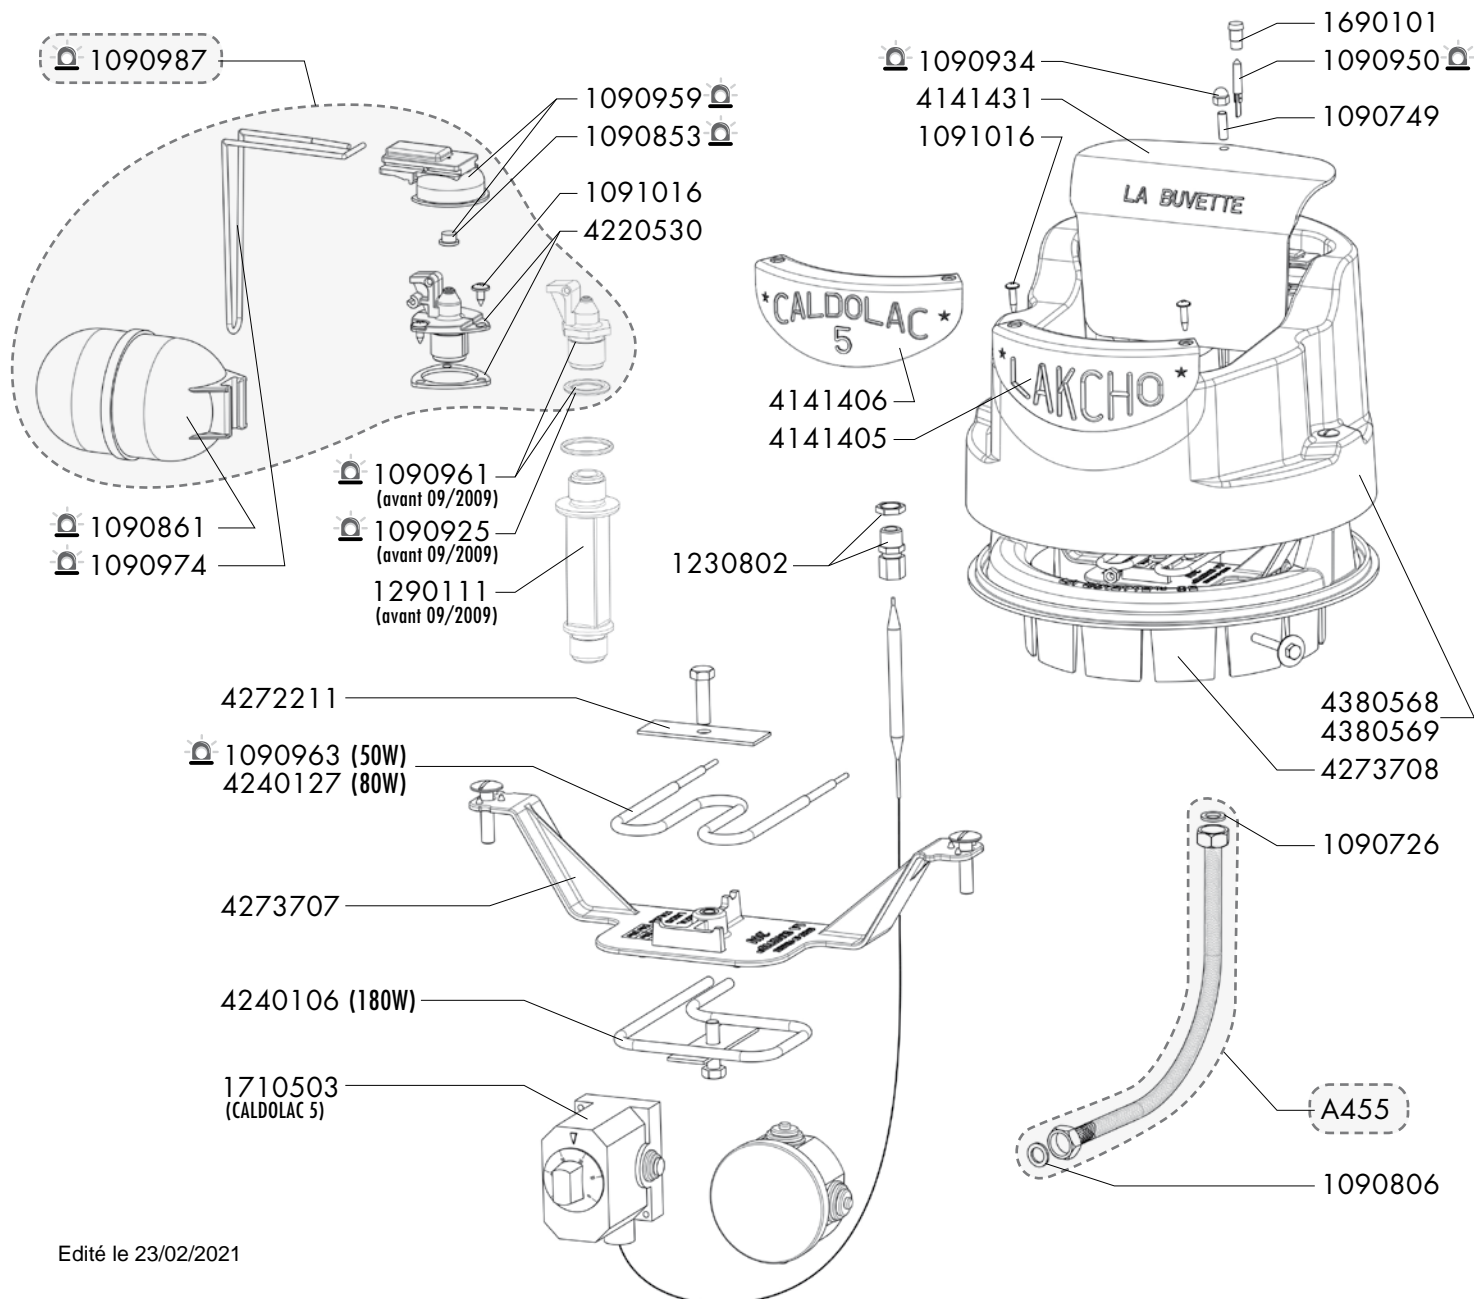

LAKCHO - CALDOLAC 5

Réf. 1629 - 1630 - 1631 - 1710

Exp	Code	Désignation
J+5	A455	COQUE FLEXIBLE 1/2" 600+ RAC M/M+JOINTS
J+5	1090726	SAC 20 JOINTS P CAO LAKCHO
J+5	1090749	SAC DE 5 TIGES FILT LT LAC 5
J+5	1090806	SAC 10 JOINTS PLATS EPAIS 1/2"
J+5	1090853	COQUE 5 CLAPETS LAC5
J+5	1090861	COQUE 1 FLOTTEUR LAC5
J+5	1090925	COQUE 5 JOINTS TOR. LAKCHO AVANT 09/2009
J+5	1090934	COQUE 3 ECR BORGNES LAC5/55
J+5	1090950	COQUE 2 AMPOULES 24V LAKCHO
J+5	1090959	COQUE 1 PORTE CLAPET LAKCHO
J+5	1090961	COQUE 1 GICLEUR+JOINT LAKCHO AVANT 09/2009
J+5	1090963	COQUE 1 RESISTANCE 24V / 50W
J+5	1090974	COQUE 2 MOYENNES EPINGLES INOX
J+5	1090987	COQUE 1 ROB LAKCHO-CALDOLAC 5- TTES VERSIONS
J+5	1091013	SAC DE 5 JOINTS TORIQUE 16.9x22.3x2.7
J+5	1091016	SAC DE 10 VIS AUTO TAR TC 6x25 INOX
J+5	1230802	RACCORD LAITON BICONIQUE CALDOLAC 5
J+5	1290111	RACCORD CHEMINEE LAKCHO AVANT 09/2009
J+5	1690101	VOYANT SANS AMPOULE POUR ABREUVOIRS ELECT
J+5	1710503	ENS THERMOSTAT CABLÉ CALDOLAC 5
J+5	4141405	PROTECTEUR D'USURE LAKCHO
J+5	4141406	PROTECTEUR D'USURE CALDOLAC 5
J+1	4141431	PROTECTEUR DE ROB. LAKCHO CALDOLACS
J+1	4220530	GICLEUR+JOINT LAKCHO DEPUIS VERSION 09/2009
J+1	4240106	RESISTANCE 24V / 180W + FILS CALDOLAC 5
J+1	4240127	RESISTANCE 24V / 80W
J+5	4272211	SUPPORT RESISTANCE INOX
J+5	4273707	SUPPORT RESISTANCE LAKCHO STALCHO...
J+5	4273708	SUPPORT BOL ANTIGEL + INSERT
J+5	4380568	BOL LAKCHO AVEC GICLEUR + PROTECTEUR MONTÉS
J+5	4380569	CHASSIS CALDOLAC 5 AVEC PROTECTEUR D'USURE

Délais d'expédition en jours ouvrés à compter du jour de la commande (sauf rupture de stock exceptionnelle). Les références marquées du gyrophare  sont expédiées le jour même lorsque la commande est reçue avant 12h00 et qu'elle ne contient que des pièces  (J).