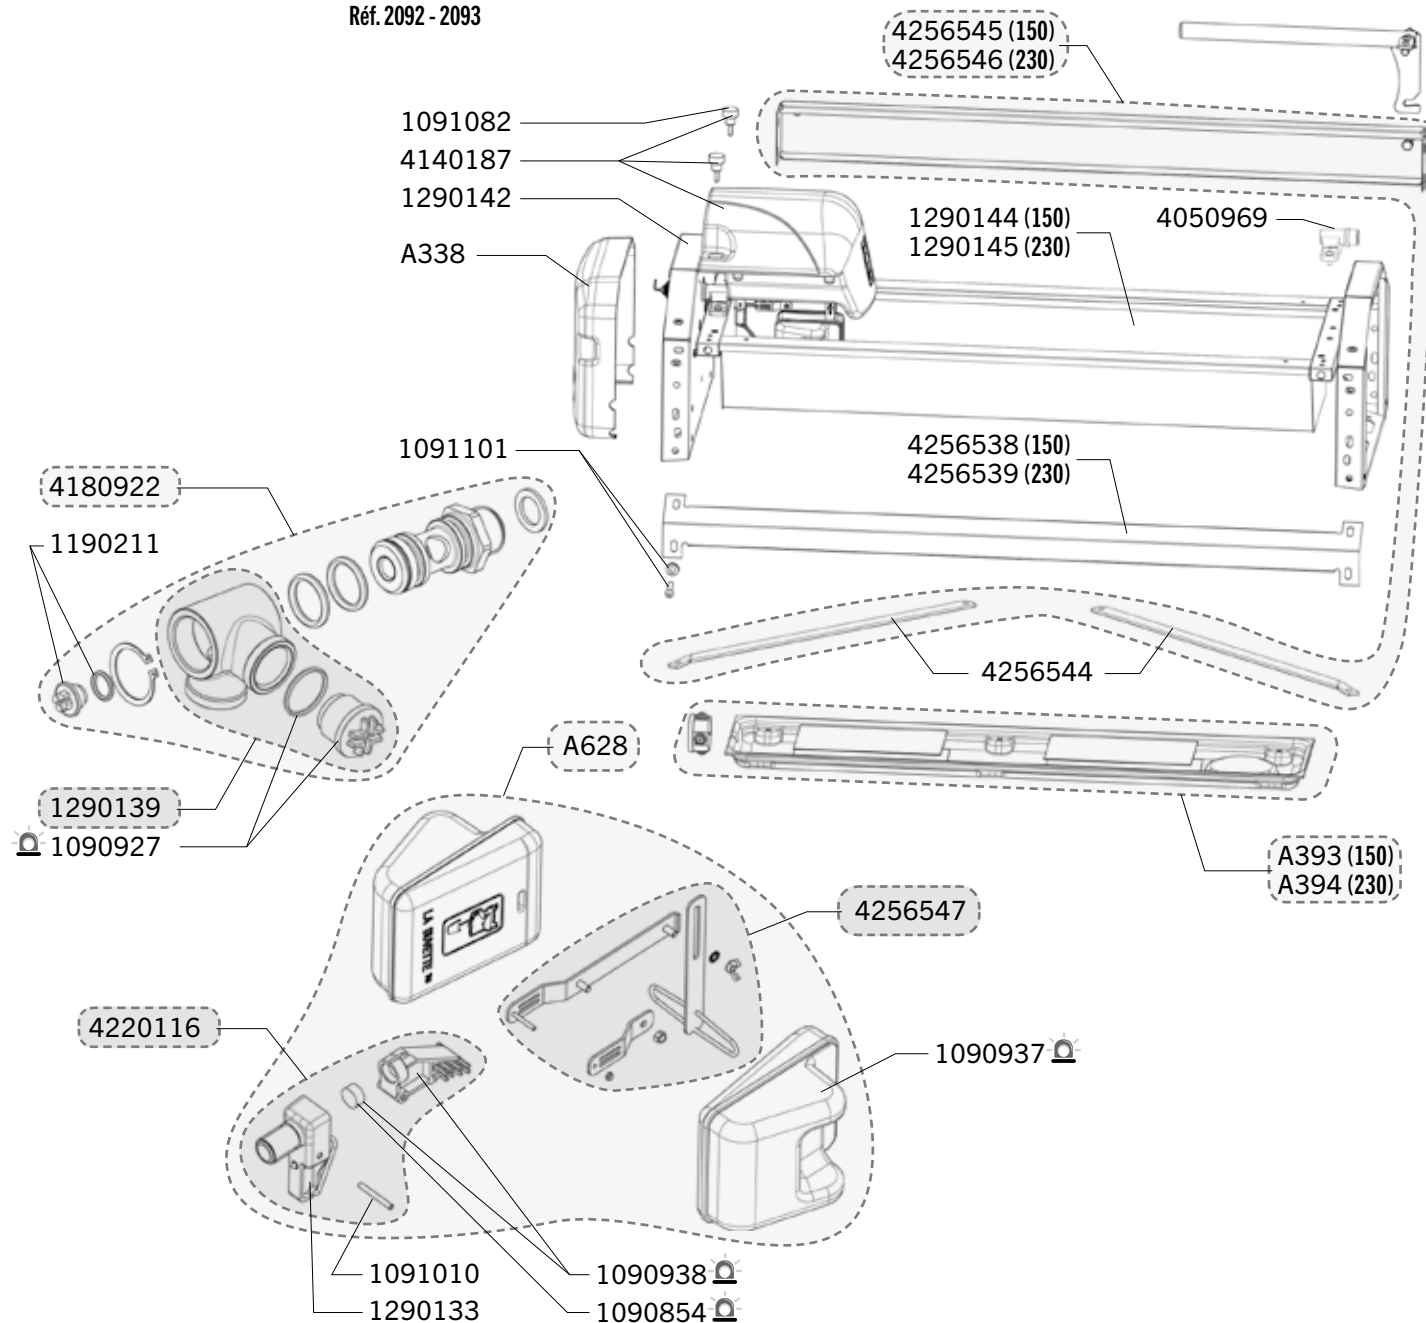

# LB150 - LB230

Réf. 2092 - 2093

Exp	Code	Désignation
J+5	A338	KIT CAPOT LATERAL LB / GV
J+5	A393	KIT CHAUFFANT ELECTRIQUE POUR LB/GV 150
J+5	A394	KIT CHAUFFANT ELECTRIQUE POUR LB/GV 230
J+5	A628	ENS ROBINETTERIE COMPLETE 72L/MN
J+5	1090854	COQUE 5 JOINTS CLAPETS PREBAC/S4 S/THERMOLAC...
J+5	1090927	COQUE 3 BOUCHONS MALE 3/4+ JOINT
J+5	1090937	COQUE 1 FLOTTEUR TH/PREB/BIGLAC
J+5	1090938	COQUE PORTECLAPET TH/PREB/BIG
J+5	1091010	SAC DE 5 AXES INOX DE ROB PREBAC/TH
J+5	1091082	SAC DE 4 BOUTONS DE SERRAGE CAPOT LB/GV
J+5	1091101	SAC DE 10 BOULONS + RONDELLES POUR CORNIÈRES LB
J+5	1190211	BOUCHON 1/4 + JOINT SUR RACCORD TOURNANT LB/GV
J+5	1290133	1 GICLEUR Ø9 LB/GV/ROB 72L/MN
J+5	1290139	CORPS DE RACCORD TOURNANT + BOUCHON ET JOINT
J+5	1290142	SUPPORT LATERAL LB
J+5	1290144	BAC INOX LB 150
J+5	1290145	BAC INOX LB 230
J+5	4050969	ARTICULATION LB AVEC VISSERIE
J+5	4140187	CAPOT DE ROB AVEC VISSERIE LB/BAÏKAL
J+5	4180922	ENS RACCORD TOURNANT LB COMPLET
J+5	4220116	ENSEMBLE GICLEUR/PORTE CLAPET ROB 72 ET100 L/MN
J+5	4256538	CORNIERE DE RENFORT LB150
J+5	4256539	CORNIERE DE RENFORT LB 230
J+5	4256544	CROISILLONS DE RENFORTS + VISSERIE LB 150 OU 230
J+5	4256545	KIT RENFORT ARRIERE+VISSERIE LB 150
J+5	4256546	KIT RENFORT ARRIERE+VISSERIE LB 230
J+5	4256547	ENSEMBLE BRAS DE LEVIER COMPLET ROB 72L

Délais d'expédition en jours ouvrés à compter du jour de la commande (sauf rupture de stock exceptionnelle). Les références marquées du gyrophare ☼ sont expédiées le jour même lorsque la commande est reçue avant 12h00 et qu'elle ne contient que des pièces (J.).