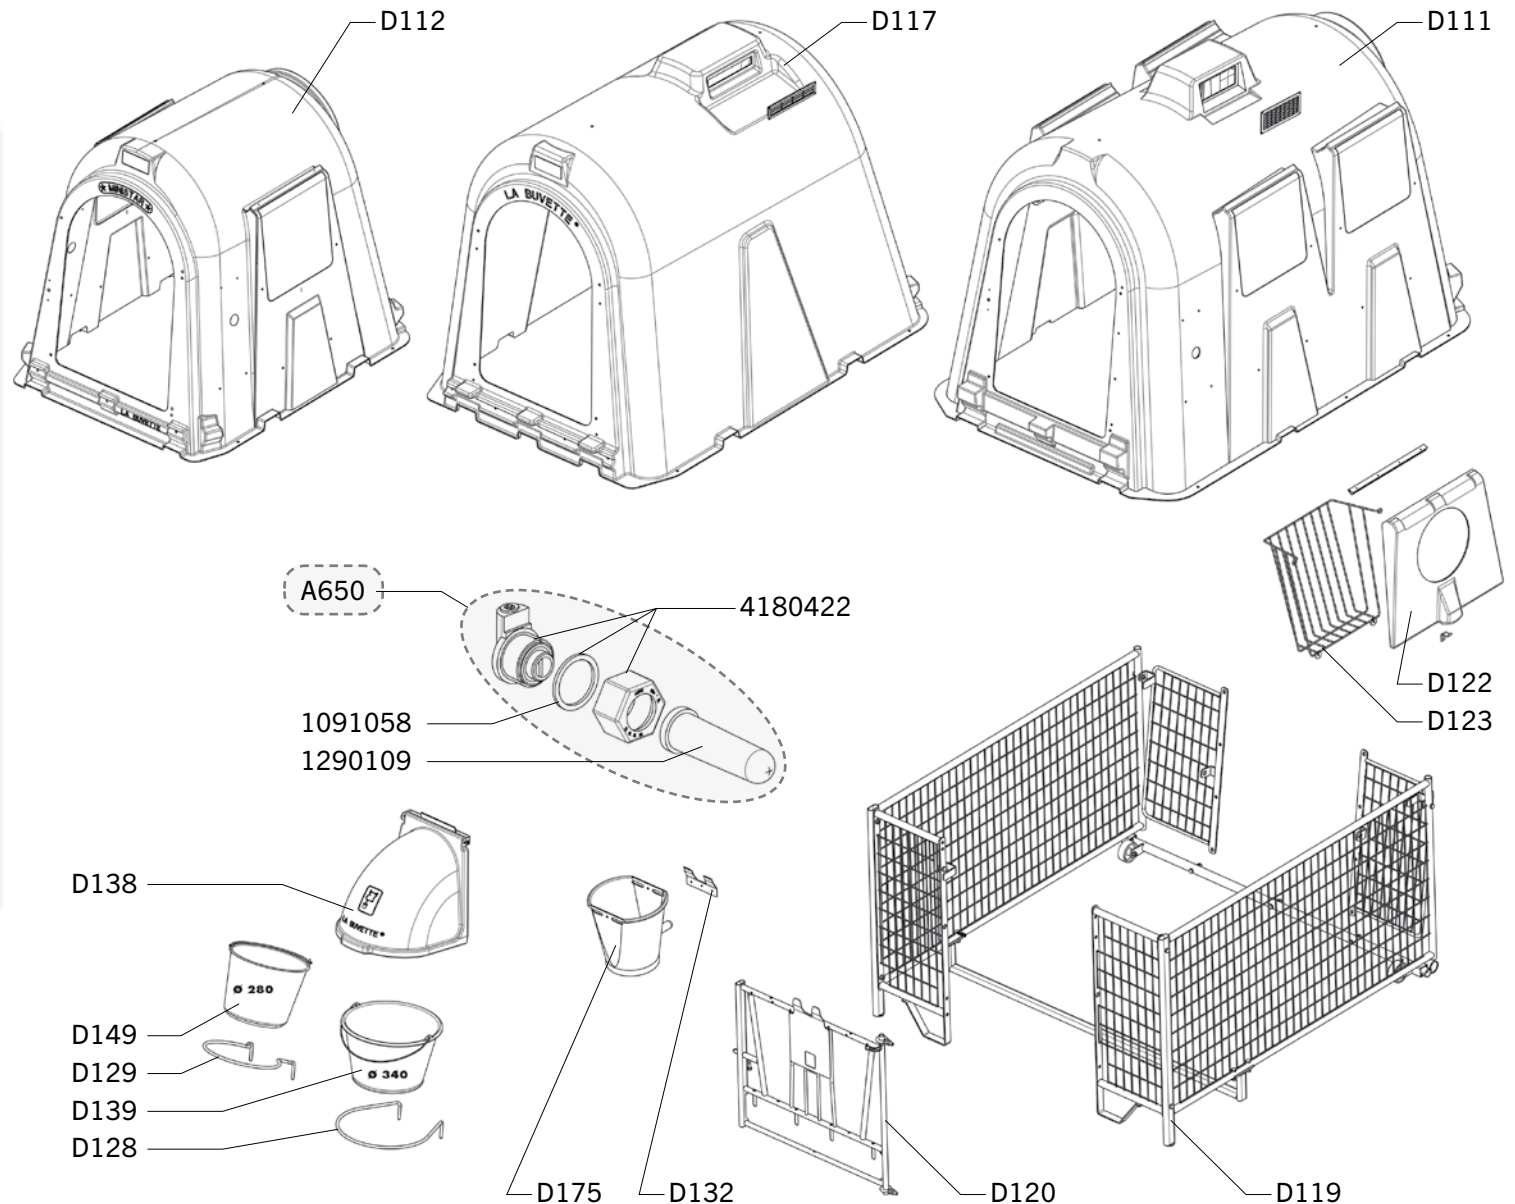

# MINISTAR - MIDDLESTAR - LOGISTAR

Réf. D112 - D117 - D111

Exp	Code	Désignation
J+5	A650	TETINE COMPLETE POUR SEAU A TETINE
J+5	1091058	SAC DE 2 JOINTS TETINE 37X44X2,5
J+1	1290109	TETINE POUR SEAU A TETINE
J+5	4180422	RACCORD POUR TETINE
NICHES ET ACCESSOIRES VUS SUR CATALOGUE GÉNÉRAL		
J+5	D111	NICHE LOGISTAR
J+5	D112	NICHE MINISTAR
J+5	D117	NICHE MIDDLESTAR
J+5	D119	ENCLOS TOUTES VERSIONS
J+5	D120	PORTILLON TOUTES VERSIONS
J+5	D122	CAPOT LATÉRAL
J+5	D123	RATELIER A FOIN
J+5	D128	PORTE SEAU Ø 340
J+5	D129	PORTE SEAU Ø 280
J+5	D132	PLAQUE SUPPORTSEA
J+5	D138	PROTEGE SEAU Ø 280 OU 340
J+5	D139	SEAU Ø 340
J+5	D149	SEAU Ø 280
J+5	D175	SEAU A TETINE