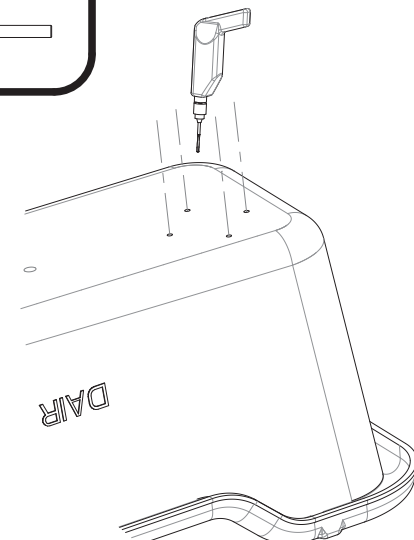

A624

Kit capot inox et robinetterie pour DAIRY-BAC 400
Stainless Steel Cover and Float Valve Kit For DAIRY-BAC 400
Edelstahldeckel- und Schwimmerventilsatz für DAIRY-BAC 400

Recommandée : 3 Bars
Recommended
Empfohlen

Max : 4 Bars

x 4

x 3

Si fabriqué après 09/2016 voir ① sinon voir ⑩

If made after 09/2016 go to ① if not go to ⑩

Hergestellt vor 09/2016 siehe ① oder siehe ⑩

1

2