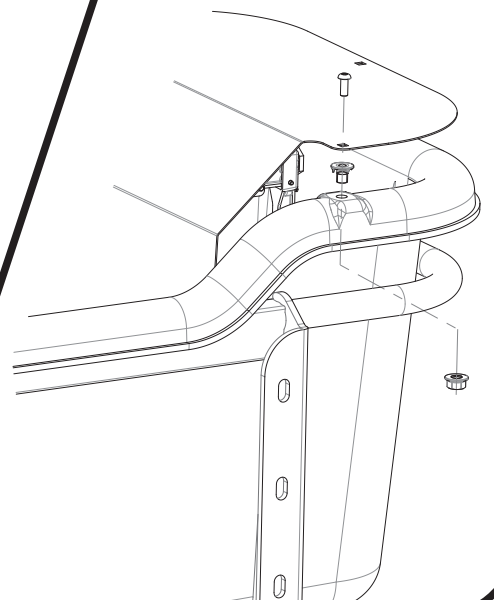

A624

Kit capot inox et robinetterie pour DAIRY-BAC 400
Stainless Steel Cover and Float Valve Kit For DAIRY-BAC 400
Edelstahldeckel- und Schwimmerventilsatz für DAIRY-BAC 400

Recommandée : 3 Bars
Recommended
Empfohlen

A624

Kit capot inox et robinetterie pour DAIRY-BAC 400
Stainless Steel Cover and Float Valve Kit For DAIRY-BAC 400
Edelstahldeckel- und Schwimmerventilsatz für DAIRY-BAC 400

AVANT 09/2016
BEFORE 09/2016
BEVOR 09/2016