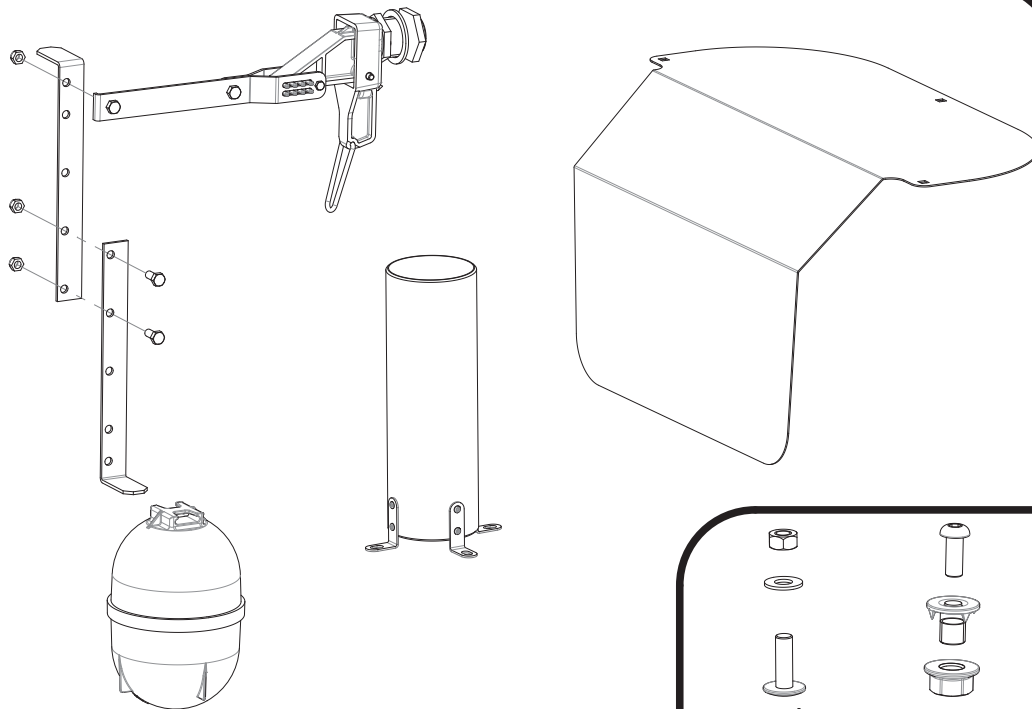

LA BUVETTE®

Parc d'activités Ardennes Emeraude
Rue Maurice Perin - CS 50749 Tournes
F-08013 CHARLEVILLE-MEZIERES Cedex FRANCE
TEL : 03.24.52.37.20 - FAX : 03.24.52.37.24
Int. : +33.3.24.52.37.23 Int. : +33.3.24.52.37.24
S.A.V. : 03.24.52.37.27 - FAX : 03.24.52.37.24
Internet : www.labuvette.com
e-mail : commercial@labuvette.com
sav@labuvette.com

A624

Kit capot inox et robinetterie pour DAIRY-BAC 400
Stainless Steel Cover and Float Valve Kit For DAIRY-BAC 400
Edelstahldeckel- und Schwimmerventilsatz für DAIRY-BAC 400

Recommandée : 3 Bars
Recommended
Empfohlen

Max : 4 Bars

x 4

x 3