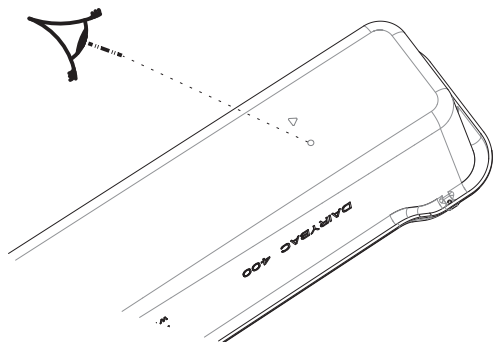

Si fabriqué après 09/2016 voir ① sinon voir ⑩

If made after 09/2016 go to ① if not go to ⑩

Hergestellt vor 09/2016 siehe ① oder siehe ⑩

1

2